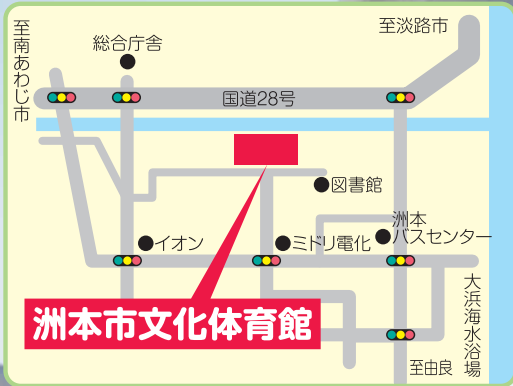

とき

平成24年

4/21(土)

13:00~16:00

●受付時間●
12:45~15:30

対象者

平成25年3月に大学・短期大学・
高専・専修学校卒業予定者又は、
卒業3年以内の大学等既卒者

ところ

洲本市文化体育館1F
コミュニティーアリーナ
洲本市塩屋1丁目1-17

参加企業

詳しい求人情報はこちらから▶

淡路信用金庫	(株)サカイヤ	ラ	(株)ホテルニューアワジ
淡路土建(株)	(株)三和製作所	ミ	(株)マイマー
淡路ホンダ販売(株)	(株)柴田工務店	ツ	ミサキ電機(株)
淡路麺業(株)	(株)洲本整備機製作所	森	ミツ精機(株)
伊丹産業(株)	大昭和精機組(株)	八	(株)森長組
(株)イーシーエス	淡陽信用組合	ユ	アー
沖物産(株)	東洋合成工業(株)	ー	ール
(株)観光ホテル淡州(ザ・サンブラザ)	(株)中西呉服		エ
グッドピープル(株)	阪神測建(株)		ー

求人企業合同説明会

主催 淡路地域人材確保協議会
淡路地域雇用開発協会・ハローワーク洲本・淡路県民局・
洲本市・南あわじ市・淡路市・洲本商工会議所・南あわじ市商工会・
淡路市商工会・五色町商工会

後援 淡路経営者協会

お問い合わせ
淡路地域雇用開発協会事務局
TEL.0799・22・2571
ハローワーク洲本
TEL.0799・22・0620